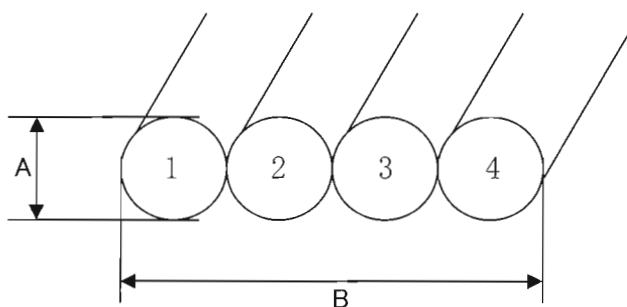

KCNF

鐘通株式会社

“CompoNet”専用フラットケーブル I

特長： センサ・アクチュエータレベルのオープンデバイスネットワーク
“COMPONET”専用4芯ケーブルです。
被覆を剥かずに専用コネクタで圧接が可能です。

規格： UL STYLE2555 cUL 80°C 300V

構成： AWG19X2芯+AWG21X2芯 4芯フラット型(2.54mmピッチ)

材質： 絶縁体 耐熱ビニル

条長： 100mタバ

構造

A=2.54mm
B=10.16+0,-0.5mm

線芯識別表

| 線番 | 導体の断面積 (AGW) | 絶縁体の色 |
|----|--------------|-------|
| 1 | 19 | 赤 |
| 2 | 21 | 白 |
| 3 | 21 | 青 |
| 4 | 19 | 黒 |

その他商品多数揃えております。
詳しくはホームページをご覧ください。

鐘通株式会社
〒601-8448 京都市南区西九条豊田町1
TEL 075-662-0996 FAX 075-662-1184
<http://www.kanetuu.co.jp/>