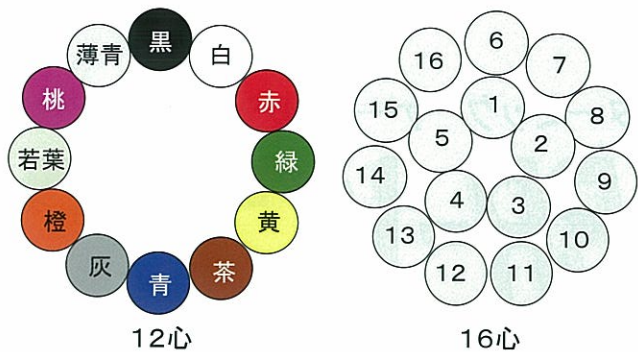

スターミック ケーブルシリーズ／BRタイプ

BR-VCT-SSD/600V

自己支持型ビニルキャブタイヤケーブル（耐油・耐熱・耐震タイプ）

使用方式：ペンダントスイッチ方式

製品仕様書	PN-780000号
準拠規格	JIS C 3312「600Vビニルキャブタイヤケーブル」 電気設備技術基準
定格電圧	AC 600V
試験電圧	3000V／1分
特長	①ケーブルとワイヤーを一体化させ、耐久性に優れ布設が容易 ②耐熱、耐油性が優れている ③導体を細線化し、耐屈曲性を向上させケーブルの柔軟性アップ
用途	電源用、信号用の架空配線用 ・ホイストクレーン ・工場内配線 ・リフトのコントローラー

構造図

配列図

※12心以下は色別方式、13心以上はナンバリング方式
(ナンバリング方式: 薄青色線心上に黒色の数字を印刷)

構造表

[BR-VCT-SSD]

導 体		線心数	耐熱ビニル 絶縁体厚さ (mm)	耐油耐熱 ビニルシース 厚 さ (mm)	ワイヤー 構 成 本/本	仕上外径 約(mm)	概算質量 (kg/km)	最 大 導体抵抗 20°C (Ω/km)	最 小 絶縁抵抗 20°C (MΩ・km)
サイズ (mm)	構 成 (本/mm)								
1.25	112/0.12	4	0.8	1.8	6/7 (3mm)	11.1×17.6	220	15.3	50
		6		1.9		13.1×19.6	285	15.3	
		8		2.0		15.2×21.7	365	15.4	
		10		2.2		17.5×24.0	450	15.4	
		12		2.3		19.7×26.2	545	15.4	
		16		2.3		19.8×26.3	5700	15.4	
		20		2.4		21.8×28.3	675	15.4	