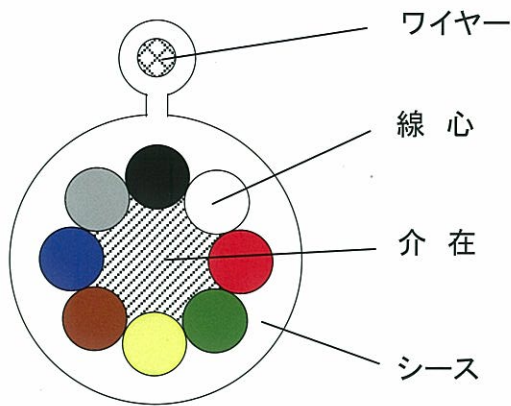

スターミック ケーブルシリーズ／BRタイプ

BR-VCT-SSD/600V

自己支持型ビニルキャブタイヤケーブル（耐油・耐熱・耐震タイプ）

使用方式：ペンダントスイッチ方式

製品仕様書	PN-780000号
準拠規格	JIS C 3312「600Vビニルキャブタイヤケーブル」 電気設備技術基準
定格電圧	AC 600V
試験電圧	3000V／1分
特長	①ケーブルとワイヤーを一体化させ、耐久性に優れ布設が容易 ②耐熱、耐油性が優れている ③導体を細線化し、耐屈曲性を向上させケーブルの柔軟性アップ
用途	電源用、信号用の架空配線用 ・ホイストクレーン ・工場内配線 ・リフトのコントローラー

構造図

配列図

※12心以下は色別方式、13心以上はナンバリング方式
(ナンバリング方式: 薄青色線心上に黒色の数字を印刷)

構造表

[BR-VCT-SSD]

導 体		線心数	耐熱ビニル 絶縁体厚さ (mm)	耐油耐熱 ビニルシース 厚 さ (mm)	ワイヤー 構 成 本/本	仕上外径 約(mm)	概算質量 (kg/km)	最 大 導体抵抗 20°C (Ω/km)	最 小 絶縁抵抗 20°C (MΩ・km)
サイズ (mm)	構 成 (本/mm)								
1.25	112/0.12	4	0.8	1.8	6/7 (3mm)	11.1×17.6	220	15.3	50
		6		1.9		13.1×19.6	285	15.3	
		8		2.0		15.2×21.7	365	15.4	
		10		2.2		17.5×24.0	450	15.4	
		12		2.3		19.7×26.2	545	15.4	
		16		2.3		19.8×26.3	5700	15.4	
		20		2.4		21.8×28.3	675	15.4	