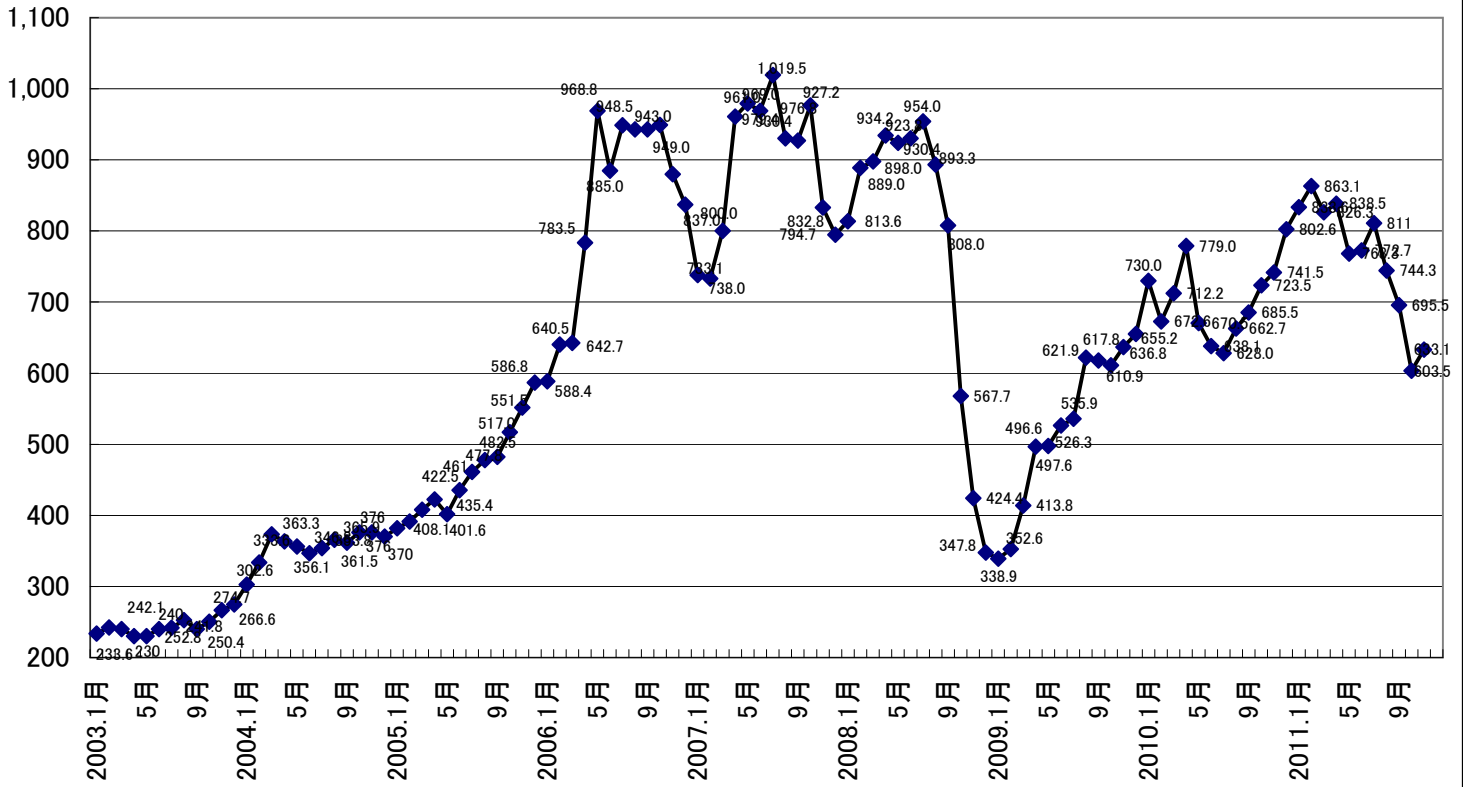

銅建値推移グラフ

電線・制御機器・電子部品の専門商社
鐘通株式会社
 〒601-8448
 京都市南区西九条豊田町壹番地
 TEL:075-662-1111 FAX:075-662-7185

2003年－2011年銅建値推移

◆銅価格

最終更新日 2011.12.5

■ 月毎の平均推移

2011年											
1月	2月	3月	4月	5月	6月	7月	8月	9月	10月	11月	12月
833.6	863.1	826.3	838.5	768.3	772.7	811	744.3	695.5	603.5	633.1	