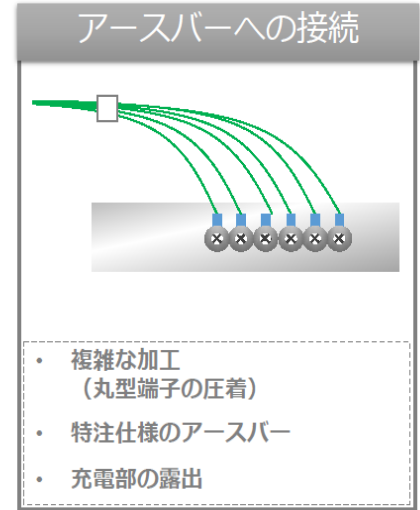

Entrelec (アントワレック)

DINレール端子台

DBLシリーズ DINレール配線ブロック

AUTHORIZED DISTRIBUTOR

DINレール取付が可能な電源ラインを安全且つコンパクトに分岐/集約するためのモジュール
施工もシンプルで、従来方式からの工数削減と省スペース化に貢献！

特長：丸型圧着端子を使わずに、且つ樹脂カバー付きで安全に電源ラインの分岐・集約が可能です。

丸型圧着端子用端子台よりも小型化を実現。

製品仕様 及び 安全規格 【参考】

- ・ 定格電流値 : 80A ~ 550A
- ・ 定格電圧値 : 1000VAC / 1500VDC (IEC) 1000VAC / DC (UL)
- ・ 適用電線範囲 : AWG4 ~ 250Kcmil ※1
- ・ 対応安全規格 : IEC, UL, CSA, EAC, SCCR
- ・ SCCR 試験 : UL1059 & UL1058 によるSCCR試験をヒューズとの組合せで100kAをクリア

※1：可とう撚線をご使用される場合、必ずフェルール端子をご使用ください。(IEC:V-K、UL:Class G~Kなど)
可とう撚線とは、細線多芯撚の高屈曲性電線で、IEC V-K や、IEC60228 (HD383 or JIS C3664) class 5/6 ケーブルなどが該当します。

●主要な配電ソリューションにおける課題【例】

TE Entrelec DBL シリーズで 制御盤内の配電をより安全に、より簡単に、より省スペースに！！

<p>分岐 [マルチポール]</p>	<p>集約 [グルーピング]</p>	<ul style="list-style-type: none"> ✓ 丸型端子の圧着加工不要で工数削減 ✓ 樹脂ケース通電部絶縁で安全性を向上 ✓ DINレール/パネル取付で施工容易化 ✓ 丸型端子不要で、端子台と比べ小型化を実現 <p style="text-align: center;">↓</p> <p>制御盤の組立作業性向上と省スペース化を実現</p>
--------------------	--------------------	---