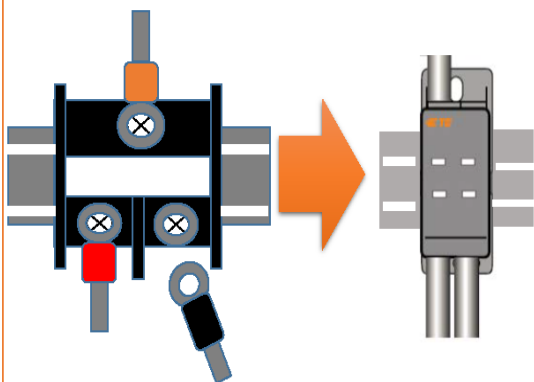

Entrelec (アントワレック)

DINレール端子台

DBLシリーズ DINレール配線ブロック

AUTHORIZED DISTRIBUTOR

DINレール取付が可能な電源ラインを安全且つコンパクトに分岐/集約するためのモジュール
施工もシンプルで、従来方式からの工数削減と省スペース化に貢献！

特長：丸型圧着端子を使わずに、且つ樹脂カバー付きで安全に電源ラインの分岐・集約が可能です。

丸型圧着端子用端子台よりも小型化を実現。

製品仕様 及び 安全規格 【参考】

- ・ 定格電流値 : 80A ~ 550A
- ・ 定格電圧値 : 1000VAC / 1500VDC (IEC) 1000VAC / DC (UL)
- ・ 適用電線範囲 : AWG4 ~ 250Kcmil ※1
- ・ 対応安全規格 : IEC, UL, CSA, EAC, SCCR
- ・ SCCR 試験 : UL1059 & UL1058 によるSCCR試験をヒューズとの組合せで100kAをクリア

※1：可とう撚線をご使用される場合、必ずフェルール端子をご使用ください。(IEC:V-K、UL:Class G~Kなど)
可とう撚線とは、細線多芯撚の高屈曲性電線で、IEC V-K や、IEC60228 (HD383 or JIS C3664) class 5/6 ケーブルなどが該当します。

●主要な配電ソリューションにおける課題【例】

TE Entrelec DBL シリーズで 制御盤内の配電をより安全に、より簡単に、より省スペースに！！

<p>分岐 [マルチポール]</p>	<p>集約 [グルーピング]</p>	<ul style="list-style-type: none"> ✓ 丸型端子の圧着加工不要で工数削減 ✓ 樹脂ケース通電部絶縁で安全性を向上 ✓ DINレール/パネル取付で施工容易化 ✓ 丸型端子不要で、端子台と比べ小型化を実現 <p style="text-align: center;">↓</p> <p>制御盤の組立作業性向上と省スペース化を実現</p>
--------------------	--------------------	---