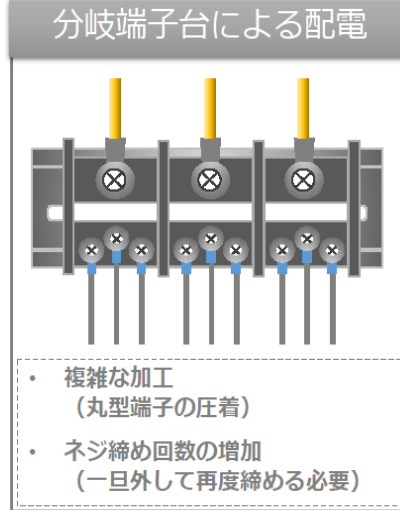

Entrelec (アントワレック)

DINレール端子台

DBLシリーズ DINレール配線ブロック

AUTHORIZED DISTRIBUTOR

DINレール取付が可能な電源ラインを安全且つコンパクトに分岐/集約するためのモジュール
施工もシンプルで、従来方式からの工数削減と省スペース化に貢献！

特長：丸型圧着端子を使わずに、且つ樹脂カバー付きで安全に電源ラインの分岐・集約が可能です。

丸型圧着端子用端子台よりも小型化を実現。

製品仕様 及び 安全規格 【参考】

- ・ 定格電流値 : 80A ~ 550A
- ・ 定格電圧値 : 1000VAC / 1500VDC (IEC) 1000VAC / DC (UL)
- ・ 適用電線範囲 : AWG4 ~ 250Kcmil ※1
- ・ 対応安全規格 : IEC, UL, CSA, EAC, SCCR
- ・ SCCR 試験 : UL1059 & UL1058 によるSCCR試験をヒューズとの組合せで100kAをクリア

※1：可とう撚線をご使用される場合、必ずフェルール端子をご使用ください。(IEC:V-K、UL:Class G~Kなど)
可とう撚線とは、細線多芯撚の高屈曲性電線で、IEC V-K や、IEC60228 (HD383 or JIS C3664) class 5/6 ケーブルなどが該当します。

●主要な配電ソリューションにおける課題【例】

TE Entrelec DBL シリーズで 制御盤内の配電をより安全に、より簡単に、より省スペースに！！

<p>分岐 [マルチポール]</p>	<p>集約 [グルーピング]</p>	<ul style="list-style-type: none"> ✓ 丸型端子の圧着加工不要で工数削減 ✓ 樹脂ケース通電部絶縁で安全性を向上 ✓ DINレール/パネル取付で施工容易化 ✓ 丸型端子不要で、端子台と比べ小型化を実現 <p style="text-align: center;">↓</p> <p>制御盤の組立作業性向上と省スペース化を実現</p>
--------------------	--------------------	---