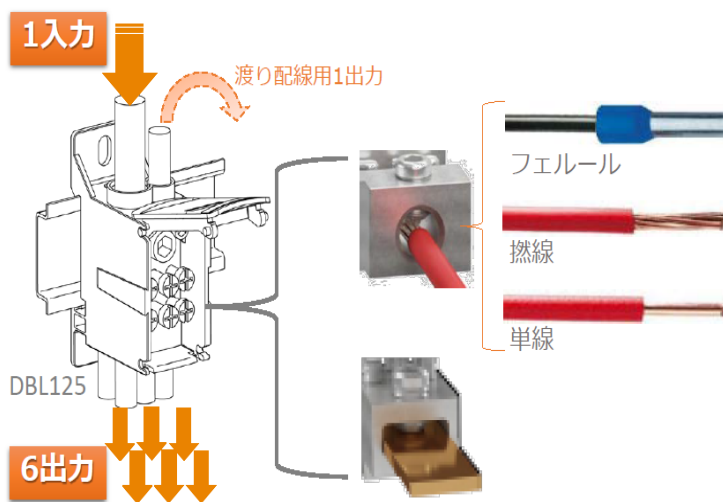

Entrelec (アントワレック)

DINレール端子台

DBLシリーズ DINレール配線ブロック

AUTHORIZED DISTRIBUTOR

DINレール取付が可能な電源ラインを安全且つコンパクトに分岐/集約するためのモジュール
施工もシンプルで、従来方式からの工数削減と省スペース化に貢献！

特長：丸型圧着端子を使わずに、且つ樹脂カバー付きで安全に電源ラインの分岐・集約が可能です。

丸型圧着端子用端子台よりも小型化を実現。

製品仕様 及び 安全規格 【参考】

- ・ 定格電流値 : 80A ~ 550A
- ・ 定格電圧値 : 1000VAC / 1500VDC (IEC) 1000VAC / DC (UL)
- ・ 適用電線範囲 : AWG4 ~ 250Kcmil ※1
- ・ 対応安全規格 : IEC, UL, CSA, EAC, SCCR
- ・ SCCR 試験 : UL1059 & UL1058 によるSCCR試験をヒューズとの組合せで100kAをクリア

※1：可とう撚線をご使用される場合、必ずフェルール端子をご使用ください。(IEC:V-K、UL:Class G~Kなど)
可とう撚線とは、細線多芯撚の高屈曲性電線で、IEC V-K や、IEC60228 (HD383 or JIS C3664) class 5/6 ケーブルなどが該当します。

●主要な配電ソリューションにおける課題【例】

TE Entrelec DBL シリーズで 制御盤内の配電をより安全に、より簡単に、より省スペースに！！

<p>分岐 [マルチポール]</p>	<p>集約 [グルーピング]</p>	<ul style="list-style-type: none"> ✓ 丸型端子の圧着加工不要で工数削減 ✓ 樹脂ケース通電部絶縁で安全性を向上 ✓ DINレール/パネル取付で施工容易化 ✓ 丸型端子不要で、端子台と比べ小型化を実現 <p style="text-align: center;">↓</p> <p>制御盤の組立作業性向上と省スペース化を実現</p>
--------------------	--------------------	---