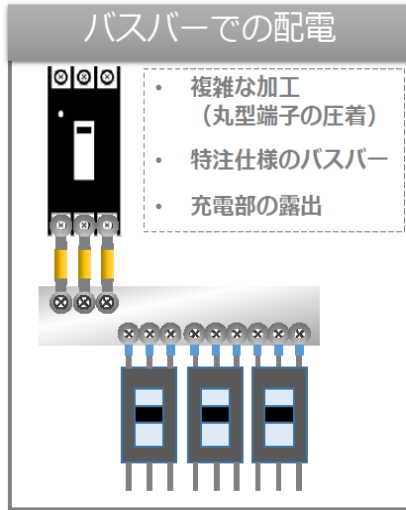

Entrelec (アントワレック)

DINレール端子台

DBLシリーズ DINレール配線ブロック

AUTHORIZED DISTRIBUTOR

DINレール取付が可能な電源ラインを安全且つコンパクトに分岐/集約するためのモジュール
施工もシンプルで、従来方式からの工数削減と省スペース化に貢献！

特長：丸型圧着端子を使わずに、且つ樹脂カバー付きで安全に電源ラインの分岐・集約が可能です。

丸型圧着端子用端子台よりも小型化を実現。

製品仕様 及び 安全規格 【参考】

- ・ 定格電流値 : 80A ~ 550A
- ・ 定格電圧値 : 1000VAC / 1500VDC (IEC) 1000VAC / DC (UL)
- ・ 適用電線範囲 : AWG4 ~ 250Kcmil ※1
- ・ 対応安全規格 : IEC, UL, CSA, EAC, SCCR
- ・ SCCR 試験 : UL1059 & UL1058 によるSCCR試験をヒューズとの組合せで100kAをクリア

※1：可とう撚線をご使用される場合、必ずフェルール端子をご使用ください。(IEC:V-K、UL:Class G~Kなど)
可とう撚線とは、細線多芯撚の高屈曲性電線で、IEC V-K や、IEC60228 (HD383 or JIS C3664) class 5/6 ケーブルなどが該当します。

●主要な配電ソリューションにおける課題【例】

TE Entrelec DBL シリーズで 制御盤内の配電をより安全に、より簡単に、より省スペースに！！

<p>分岐 [マルチポール]</p>	<p>集約 [グルーピング]</p>	<ul style="list-style-type: none"> ✓ 丸型端子の圧着加工不要で工数削減 ✓ 樹脂ケース通電部絶縁で安全性を向上 ✓ DINレール/パネル取付で施工容易化 ✓ 丸型端子不要で、端子台と比べ小型化を実現 <p style="text-align: center;">↓</p> <p>制御盤の組立作業性向上と省スペース化を実現</p>
--------------------	--------------------	---