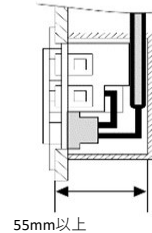

取付位置 (推奨)

(カウンター席 取付例)

※KB0001W (単品) ※KB0001W (AC付)
 ※コンセントプレートへの取付イメージ。
 ※国内電設資材メーカー様製の取付枠・コンセントプレートに適合します。

定格・仕様

入力	出力 Type-A	出力 Type-C	出力 Type-A+Type-C 2ポート合計最大	使用周囲温度
AC100V 35VA 50Hz/60Hz	DC5V 2.4A (1ポート最大)	DC5V 3A (1ポート最大)	DC5V 3A (2ポート合計最大)	-10°C~40°C

施工上の注意・配線方法

- ・製品の施工には、電気工事士の資格が必要です。
- ・施工前に施工説明書を必ず読んでから施工してください。
- ・製品の上向き施工禁止。
- ・曲がった電線、傷ついた電線、変色した電線は使用しないでください。
- ・電線を端子に結線する場合は、奥まで確実に差し込んでください。
- ・取付部の奥行きは55mm以上を推奨いたします。
- ・線間絶縁抵抗測定では、本製品を外して測定を行ってください。
- ・低圧電路と大地間に取り付けたままで測定できます。