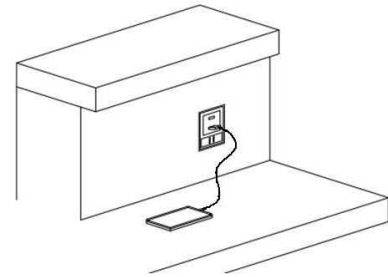

Type-C 搭載

埋込給電用USBコンセント

■ ACアダプタ不要！

■ 低圧電路と大地間は
取り付けたまま測定可

■ ホテル・カフェ・オフィス
学校・図書館・病院などに好適

■ 国内電設資材メーカーの
取付枠・コンセントプレートに適合

品番:KB0001W

ACアダプタを使わずUSBケーブルのみで、スマートフォンやタブレット端末、小型ガジェットなどのUSB対応機器への給電が可能。ホテルや商業施設、テレワークスペースなどにおすすめです。

品名	埋込給電用USBコンセント 2ボ-トA,C(3A)取付	埋込給電用USBコンセント 2ボ-トA,C(3A)取付AC付	埋込給電用USBコンセント 2ボ-トA,C(3A)ラック	埋込給電用USBコンセント 2ボ-トA,C(3A)ラックAC付	埋込給電用USBコンセント 2ボ-トA,C(3A)グレー	埋込給電用USBコンセント 2ボ-トA,C(3A)グレーAC付
品番	KB0001W	KB0001W(AC付)	KB0001B	KB0001B(AC付)	KB0001H	KB0001H(AC付)
JANコード(商品コード)	4580351664015	4580351664022	4580351664039	4580351664046	4580351664053	4580351664060
備考	シングルコンセント・取付枠は、 付属していません。	渡り線用の電線は、 付属・取付していません。	シングルコンセント・取付枠は、 付属していません。	渡り線用の電線は、 付属・取付していません。	シングルコンセント・取付枠は、 付属していません。	渡り線用の電線は、 付属・取付していません。

取付位置 (推奨)

(カウンター席 取付例)

※KB0001W (単品) ※KB0001W (AC付)
 ※コンセントプレートへの取付イメージ。
 ※国内電設資材メーカー様製の取付枠・コンセントプレートに適合します。

定格・仕様

入力	出力 Type-A	出力 Type-C	出力 Type-A+Type-C 2ポート合計最大	使用周囲温度
AC100V 35VA 50Hz/60Hz	DC5V 2.4A (1ポート最大)	DC5V 3A (1ポート最大)	DC5V 3A (2ポート合計最大)	-10°C~40°C