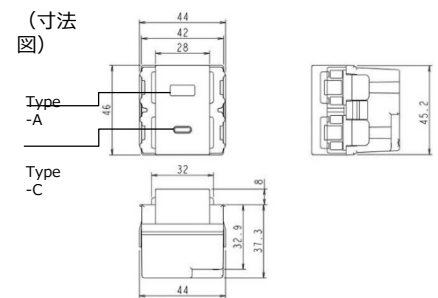

取付位置 (推奨)

(カウンター席 取付例)

※KB0001W (単品) ※KB0001W (AC付)
 ※コンセントプレートへの取付イメージ。
 ※国内電設資材メーカー様製の取付枠・コンセントプレートに適合します。

定格・仕様

入力	出力 Type-A	出力 Type-C	出力 Type-A+Type-C 2ポート合計最大	使用周囲温度
AC100V 35VA 50Hz/60Hz	DC5V 2.4A (1ポート最大)	DC5V 3A (1ポート最大)	DC5V 3A (2ポート合計最大)	-10°C~40°C