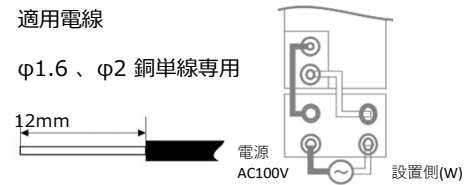

施工上の注意・配線方法

- ・製品の施工には、電気工事士の資格が必要です。
- ・施工前に施工説明書を必ず読んでから施工してください。
- ・製品の上向き施工禁止。
- ・曲がった電線、傷ついた電線、変色した電線は使用しないでください。
- ・電線を端子に結線する場合は、奥まで確実に差し込んでください。
- ・取付部の奥行きは55mm以上を推奨いたします。
- ・線間絶縁抵抗測定では、本製品を外して測定を行ってください。
- ・低圧電路と大地間に取り付けたままで測定できます。