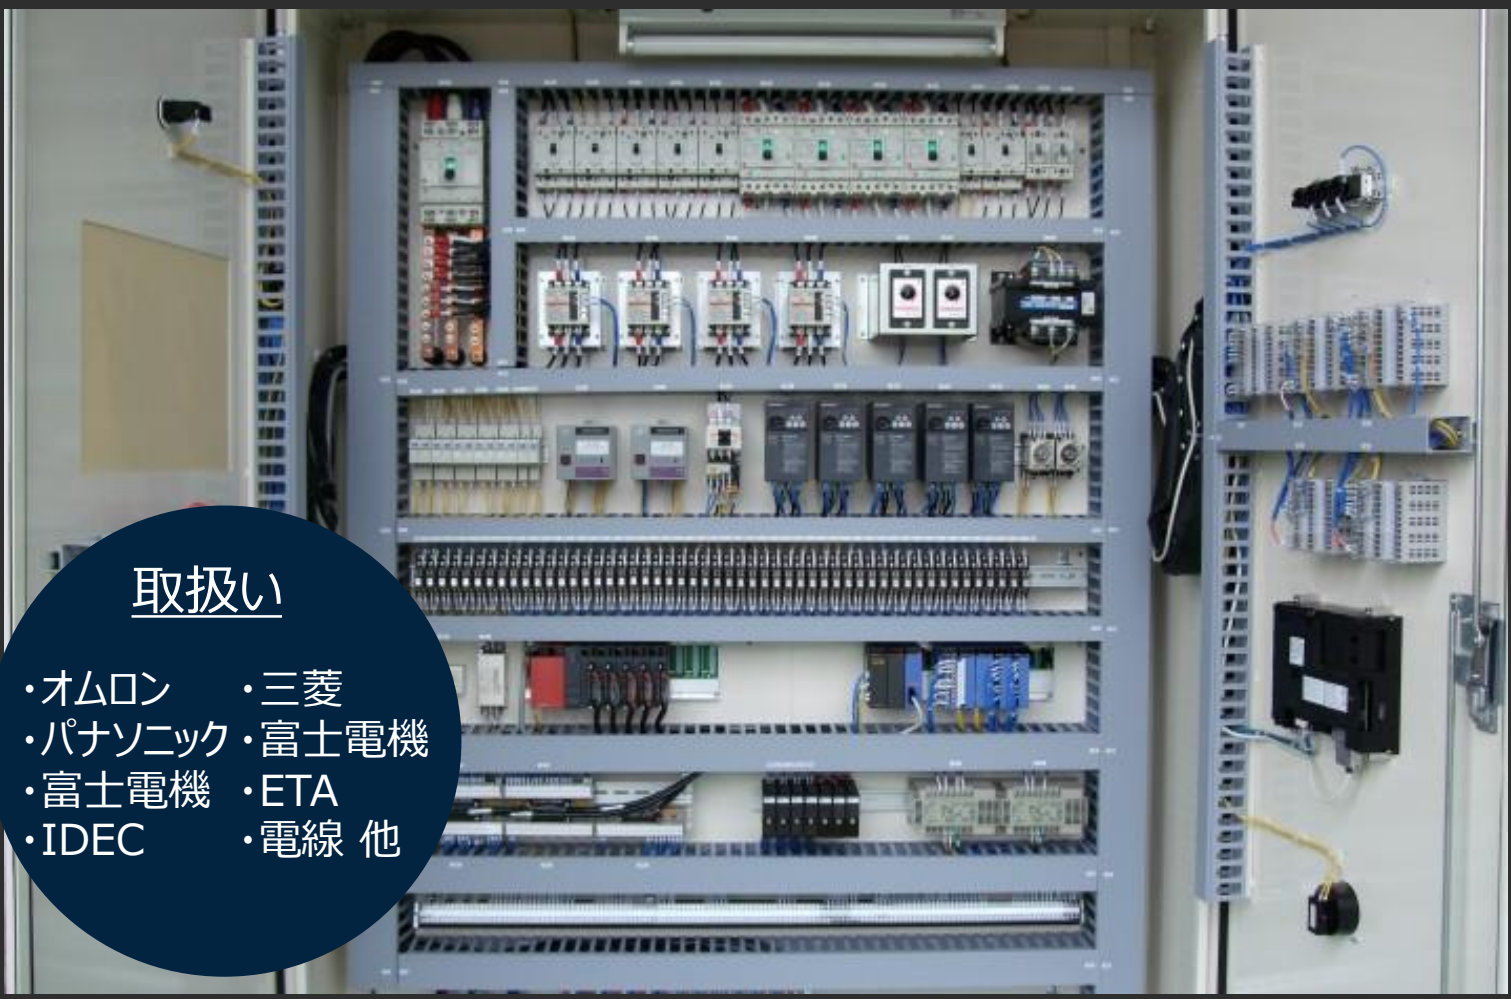

新発売

株式会社 壬生電機製作所

盤用/装置用LED照明ユニット

RoHS指令対応品

MLS-100GM-TB

V-0樹脂使用！AC100～240V+ DC100V仕様。3極端子台付き。
NECA 4102/NECA C 8151準拠の安心設計！
DC100Vでも使用可！

標準サイズ

直取付

低ノイズ

端子台搭載で
簡単接続

外形概略寸法図

付属品

電源ケーブル 0.75sq2C × 1m
取付用 M4 × 10 低頭ネジ・SW・平W
各2個

V-0グレード
成形樹脂

主要部品材料は
UL94 V-0材使用

ACフリー
+DC100V

ACフリー電源対応
AC100V ~ 240V仕様
50/60Hz 5W

端子台付き
タイプ

3極端子台接続端子
ネジ脱落防止機能付き
端子ネジはウスカ対策品

安心設計

準拠規格・標準
NECA4102:工業用LED球
NECA C8151:工業用表示灯
IEC61000-4-5:
サージ免疫CISPR15

取扱い

- ・オムロン
- ・三菱
- ・パナソニック
- ・富士電機
- ・富士電機
- ・ETA
- ・IDEC
- ・電線 他