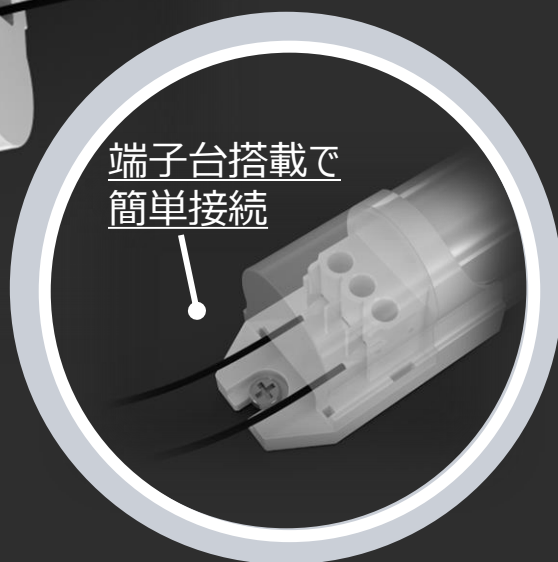

新発売

株式会社 壬生電機製作所

盤用/装置用LED照明ユニット

RoHS指令対応品

MLS-100GM-TB

V-0樹脂使用！AC100～240V+ DC100V仕様。3極端子台付き。
NECA 4102/NECA C 8151準拠の安心設計！
DC100Vでも使用可！

標準サイズ

直取付

低ノイズ

端子台搭載で
簡単接続

外形概略寸法図

付属品

電源ケーブル 0.75sq2C × 1m
取付用 M4 × 10 低頭ネジ・SW・平W
各2個

V-0グレード
成形樹脂

主要部品材料は
UL94 V-0材使用

ACフリー
+DC100V

ACフリー電源対応
AC100V ~ 240V仕様
50/60Hz 5W

端子台付き
タイプ

3極端子台接続端子
ネジ脱落防止機能付き
端子ネジはウスカ対策品

安心設計

準拠規格・標準
NECA4102:工業用LED球
NECA C8151:工業用表示灯
IEC61000-4-5:
サージ免疫CISPR15

取扱い

- ・オムロン
- ・三菱
- ・パナソニック
- ・富士電機
- ・富士電機
- ・ETA
- ・IDEC
- ・電線 他