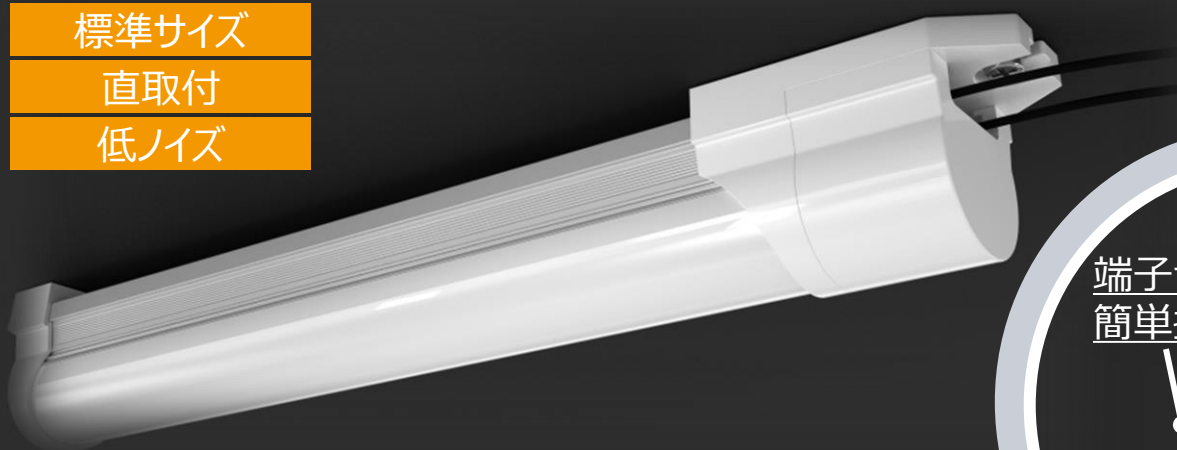

新発売

株式会社 壬生電機製作所

盤用/装置用LED照明ユニット

RoHS指令対応品

MLS-100GM-TB

V-0樹脂使用！AC100～240V+ DC100V仕様。3極端子台付き。
NECA 4102/NECA C 8151準拠の安心設計！
DC100Vでも使用可！

標準サイズ

直取付

低ノイズ

端子台搭載で
簡単接続

外形概略寸法図

付属品

電源ケーブル 0.75sq2C × 1m
取付用 M4 × 10 低頭ネジ・SW・平W
各2個

V-0グレード
成形樹脂

主要部品材料は
UL94 V-0材使用

ACフリー
+DC100V

ACフリー電源対応
AC100V ~ 240V仕様
50/60Hz 5W

端子台付き
タイプ

3極端子台接続端子
ネジ脱落防止機能付き
端子ネジはウスカ対策品

安心設計

準拠規格・標準
NECA4102:工業用LED球
NECA C8151:工業用表示灯
IEC61000-4-5:
サージ免疫CISPR15

取扱い

- ・オムロン
- ・三菱
- ・パナソニック
- ・富士電機
- ・富士電機
- ・ETA
- ・IDEC
- ・電線 他