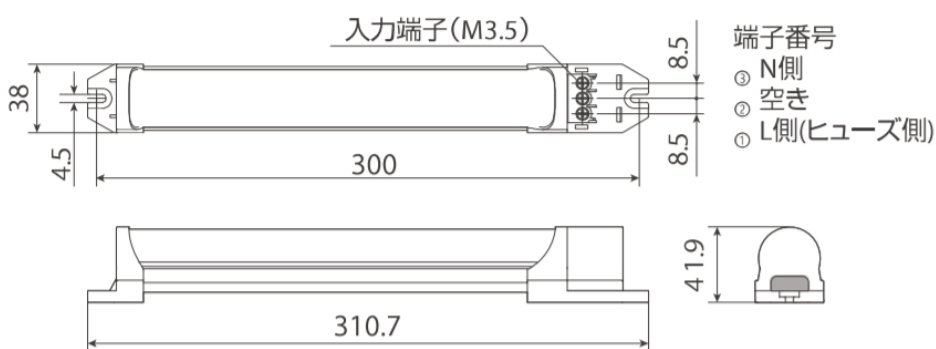

新発売

株式会社 壬生電機製作所

盤用/装置用LED照明ユニット

RoHS指令対応品

MLS-100GM-TB

V-0樹脂使用！AC100～240V+ DC100V仕様。3極端子台付き。
NECA 4102/NECA C 8151準拠の安心設計！
DC100Vでも使用可！

標準サイズ

直取付

低ノイズ

端子台搭載で
簡単接続

外形概略寸法図

付属品

電源ケーブル 0.75sq2C × 1m
取付用 M4 × 10 低頭ネジ・SW・平W
各2個

V-0グレード
成形樹脂

主要部品材料は
UL94 V-0材使用

ACフリー
+DC100V