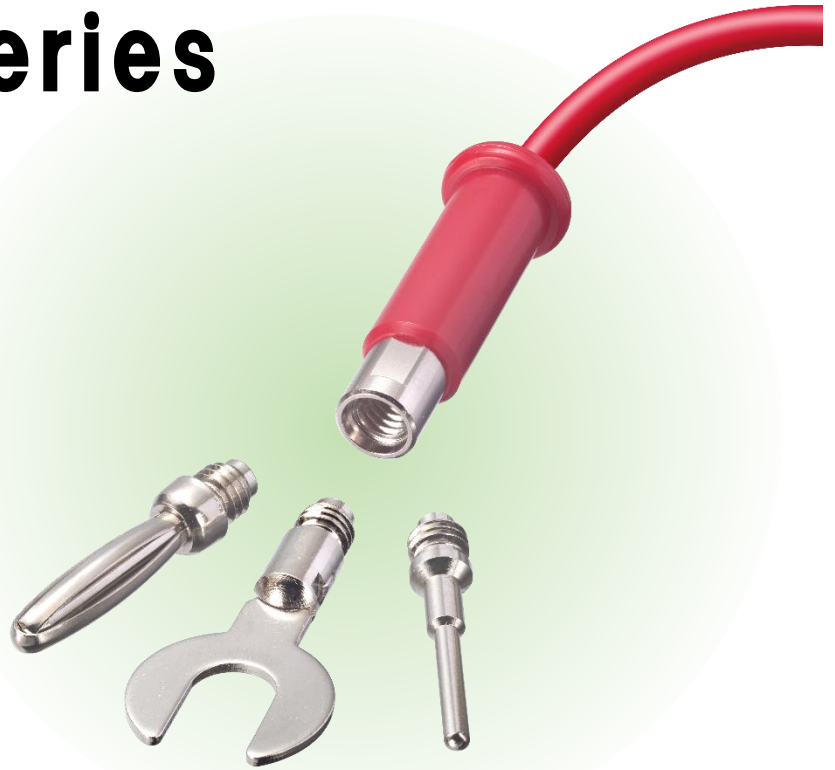

パワークリップ®

C-100series

試験や測定に! つかみ易く外れにくいクリップ
引張耐力200%UP! (当社比)

C-100-Hseries

定格300Vの高電圧タイプ M3~M4ネジ頭対応。

M5~M6
対応

C-100-Xseries

M5~M6ネジ頭対応。定格600Vの高電圧タイプ新登場!

特許登録済

もう、はなさない!

これでもか!

3つの先端の組み合わせ自在

TJ-100series

新発売!!

鐘通株式会社

お問い合わせはこちら