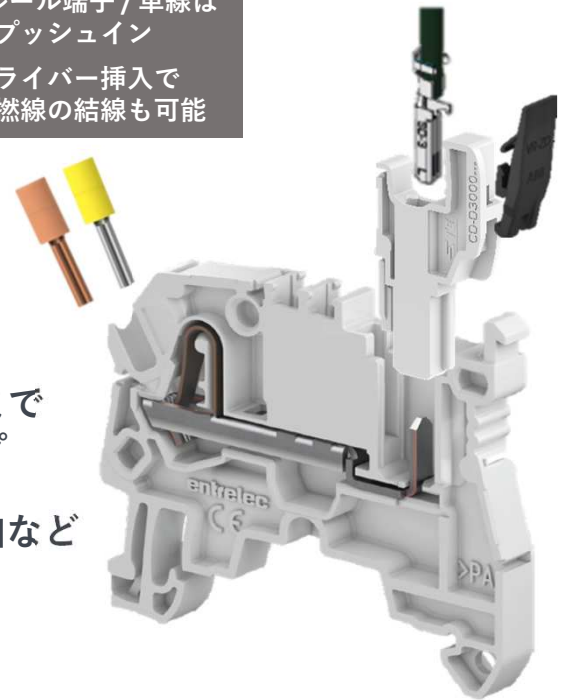

ENTRELEC SNK シリーズ

ダイナミック プラガブル端子台

プッシュインの柔軟性と
ダイナミックコネクタの量産性を兼備えた端子台

プッシュイン / スプリング 技術
ダイナミックコネクタ + プラガブル接続

組立・据付をスピードアップ

- ・サブアセンブリと予備配線済みハーネスの組み合わせが可能に！
- ・サイドラッチ付ハウジングで多極一括嵌合が可能！
⇒ユニット間の接続組立・据付工数の削減に貢献
- ・独立した絶縁試験アダプタからテストプラグコネクタまで組端子台全体の試験に対応したアクセサリラインナップ
- ・各種産業/工業規格 (IEC、UL など)、および鉄道や船舶など過酷な環境下での適用の認証を取得

フェール端子 / 単線は
プッシュイン
ドライバー挿入で
多芯撚線の結線も可能

圧着された端子を挿入するだけ！

ワンステップ工程で組立可能なダイナミックプラグ

CD-D3000

CD-D3000-E

サイドラッチ有

サイドラッチ無

- 1 被覆を除去した電線をダイナミックコンタクトに挿入
- 2 電線をダイナミックコンタクトに圧着
- 3 ダイナミックコンタクトをプラグに挿入してロック

ダイナミック 3000用コンタクトを適用
⇒ 既存圧着工具をそのまま使える！

ロックデバイス
VR-ZD

・製品外形寸法（ダイナミックプラグ嵌合状態）

2線式（入出力数 1対1） 型番：1SNK805018R0000

4線式（入出力数 2対2） 型番：1SNK805019R0000

・製品仕様

項目	規格値
極数	2線式・4線式
ダイナミックプラグ適用コンタクト	ダイナミック D-3000用リセ端子（錫メッキ）
定格電流	20A Max. @ AWG#14
定格電圧	600V [UL - CSA] / 1,000V [IEC]
耐電圧	2,200V
適用電線範囲	AWG# 14-24
使用温度範囲	-55 - 105°C
ダイナミックプラグ挿抜回数	100回
適合規格	CB Certificate FR_714522 / UL E60645 / CSA certificate COFC_80130788_EN