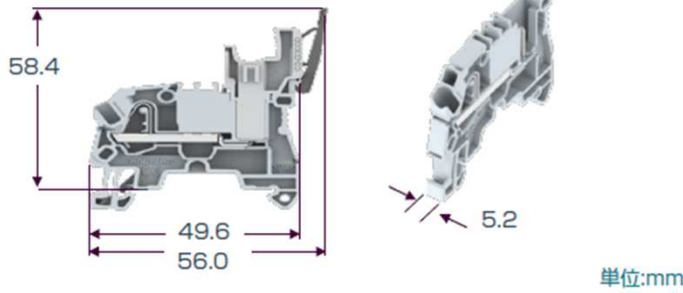

フェール端子 / 単線は
プッシュイン
ドライバー挿入で
多芯撚線の結線も可能

圧着された端子を挿入するだけ！

ワンステップ工程で組立可能なダイナミックプラグ

CD-D3000

CD-D3000-E

サイドラッチ有

サイドラッチ無

- 1 被覆を除去した電線をダイナミックコンタクトに挿入
- 2 電線をダイナミックコンタクトに圧着
- 3 ダイナミックコンタクトをプラグに挿入してロック

ダイナミック 3000用コンタクトを適用
⇒ 既存圧着工具をそのまま使える！

ロックデバイス
VR-ZD

・製品外形寸法（ダイナミックプラグ嵌合状態）

2線式（入出力数 1対1） 型番：1SNK805018R0000

4線式（入出力数 2対2） 型番：1SNK805019R0000

・製品仕様

項目	規格値
極数	2線式・4線式
ダイナミックプラグ適用コンタクト	ダイナミック D-3000用リセ端子（錫メッキ）
定格電流	20A Max. @ AWG#14
定格電圧	600V [UL - CSA] / 1,000V [IEC]
耐電圧	2,200V
適用電線範囲	AWG# 14-24
使用温度範囲	-55 - 105°C
ダイナミックプラグ挿抜回数	100回
適合規格	CB Certificate FR_714522 / UL E60645 / CSA certificate COFC_80130788_EN