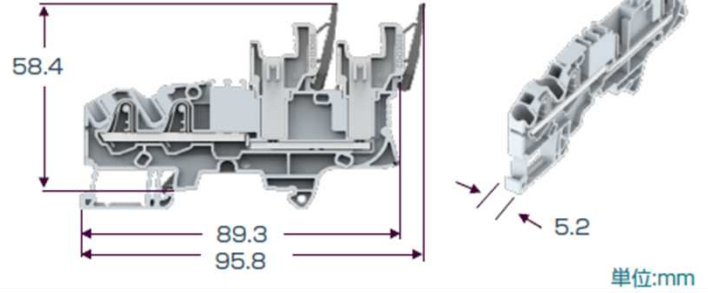

ダイナミック 3000用コンタクトを適用
⇒ 既存圧着工具をそのまま使える！

ロックデバイス
VR-ZD

・製品外形寸法（ダイナミックプラグ嵌合状態）

2線式（入出力数 1対1） 型番：1SNK805018R0000

4線式（入出力数 2対2） 型番：1SNK805019R0000

・製品仕様

項目	規格値
極数	2線式・4線式
ダイナミックプラグ適用コンタクト	ダイナミック D-3000用リセ端子（錫メッキ）
定格電流	20A Max. @ AWG#14
定格電圧	600V [UL - CSA] / 1,000V [IEC]
耐電圧	2,200V
適用電線範囲	AWG# 14-24
使用温度範囲	-55 - 105°C
ダイナミックプラグ挿抜回数	100回
適合規格	CB Certificate FR_714522 / UL E60645 / CSA certificate COFC_80130788_EN