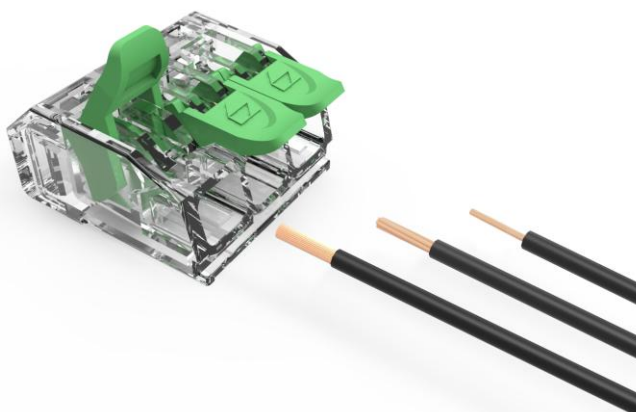

DGBSCシリーズ 簡易結線コネクタ

- ローコスト簡易結線コネクタ
- 単線・撚り線使用可能（導体 AWG24~12/20~10）
- 1極・2極・3極・5極のラインナップ
- 電線を挿入し、レバーでロックするだけ！

製品詳細

極数	型番	電線サイズ	剥きサイズ	定格・認証	
1極	DGBSC-SG02/4-01P(17-00ZH)	0.2~4.0mm ² 24~12AWG	12~13mm	IEC 60998 450V 32A UL 486C 600V 20A	
2極	DGBSC-SG01/4-02P(17-00ZH)				
3極	DGBSC-SG01/4-03P(17-00ZH)				
5極	DGBSC-SG01/4-05P(17-00ZH)	0.5~6.0mm ² 20~10AWG	12~14mm	IEC 60998 450V 41A UL 486C 600V 30A	
2極	DGBSC-SG01/6-02P(17-00ZH)				
3極	DGBSC-SG01/6-03P(17-00ZH)				
5極	DGBSC-SG01/6-05P(17-00ZH)				